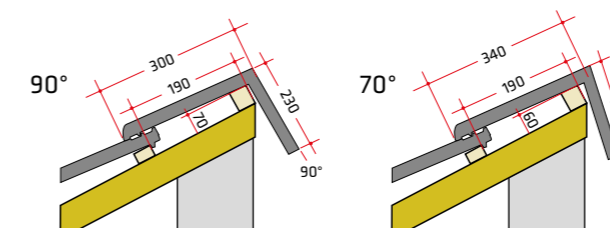

MONZAplus	LAF/FLA (mm)									
Sklon strechy	22°	25°	30°	35°	40°	45°	50°	55°	60°	
HREBEŇ										
LAF	65	65	65	50	50	50	40	35	35	
FLA	110	105	100	90	85	80	80	70	65	

Pultová škridla

Ilustračný obrázok

Farebné odtiene škridly

Technické údaje*

Hmotnosť / ks	cca 4,07 kg
Hmotnosť / m ²	cca 38,3–40,3 kg
Celková dĺžka	cca 46,4 cm
Celková šírka	cca 30,4 cm
Krycia dĺžka	cca 38,3–40,3 cm
Stredná krycia šírka	cca 26,3 cm
Spotreba ks / m ²	cca 9,4–9,9 ks
Bezpečný sklon strechy	22°**
Množstvo / paleta (EUR)	240 ks
Hmotnosť plnej palety	cca 1007 kg
Mrazuvzdornosť	áno

Charakteristické znaky

- veľký formát
- menej kusov na m² – stačí iba 9,4–9,9 ks!
- rýchla montáž
- nižšia hmotnosť
- prijateľná cena

▲ Dodatočné zúbky umiestnené na bočnom zámku škridle, garantujú lepšie a stabilnejšie prichytenie škridle do laty.