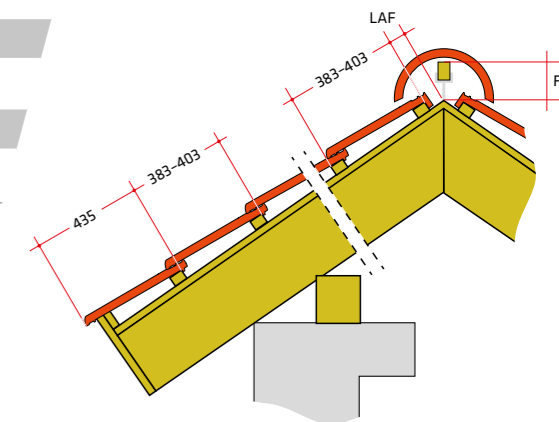

MONZAplus	LAF/FLA (mm)									
Sklon strechy	22°	25°	30°	35°	40°	45°	50°	55°	60°	
HREBEŇ										
LAF	65	65	65	50	50	50	40	35	35	
FLA	110	105	100	90	85	80	80	70	65	

Pultová škridla

Ilustračný obrázok

Farebné odtiene škridly

Technické údaje*

Hmotnosť / ks	cca 4,07 kg
Hmotnosť / m ²	cca 38,3–40,3 kg
Celková dĺžka	cca 46,4 cm
Celková šírka	cca 30,4 cm
Krycia dĺžka	cca 38,3–40,3 cm
Stredná krycia šírka	cca 26,3 cm
Spotreba ks / m ²	cca 9,4–9,9 ks
Bezpečný sklon strechy	22°**
Množstvo / paleta (EUR)	240 ks
Hmotnosť plnej palety	cca 1007 kg
Mrazuvzdornosť	áno

Charakteristické znaky

- veľký formát
- menej kusov na m² – stačí iba 9,4–9,9 ks!
- rýchla montáž
- nižšia hmotnosť
- prijateľná cena

▲ Dodatočné zúbky umiestnené na bočnom zámku škridle, garantujú lepšie a stabilnejšie prichytenie škridle do laty.