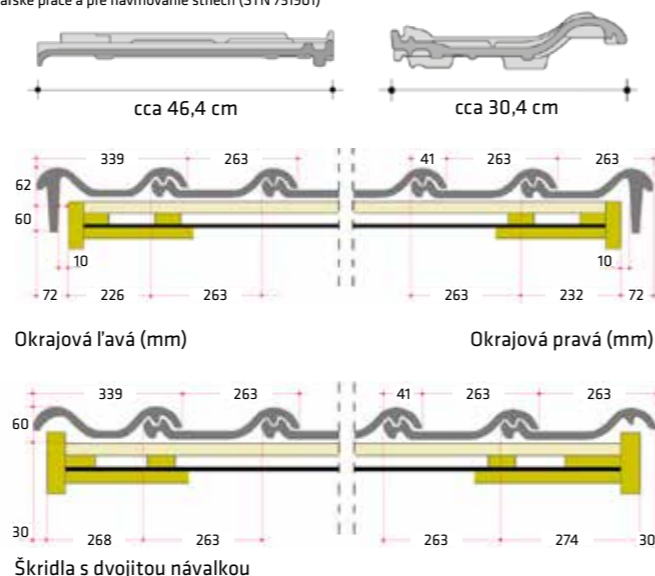

MONZAplus	LAF/FLA (mm)									
Sklon strechy	22°	25°	30°	35°	40°	45°	50°	55°	60°	
HREBEŇ										
LAF	65	65	65	50	50	50	40	35	35	
FLA	110	105	100	90	85	80	80	70	65	

Pultová škridla

Ilustračný obrázok

Farebné odtiene škridly

Technické údaje*

Hmotnosť / ks	cca 4,07 kg
Hmotnosť / m ²	cca 38,3–40,3 kg
Celková dĺžka	cca 46,4 cm
Celková šírka	cca 30,4 cm
Krycia dĺžka	cca 38,3–40,3 cm
Stredná krycia šírka	cca 26,3 cm
Spotreba ks / m ²	cca 9,4–9,9 ks
Bezpečný sklon strechy	22°**
Množstvo / paleta (EUR)	240 ks
Hmotnosť plnej palety	cca 1007 kg
Mrazuvzdornosť	áno

* Uvedené hodnoty sa môžu minimálne líšiť v súlade s výrobnou normou STN EN 1304

** Škridly je možné položiť aj na strechy s nižším sklonom, ale s patričným doplnkovým hydroizolačným opatrením, podľa Pravidiel pre navrhovanie a pokryvanie striech Čechu klampiárov, pokrývačov a tesárov, v súlade so všetkými platnými normami pre pokrývačské a tesárske práce a pre navrhovanie striech (STN 731901)

Charakteristické znaky

- veľký formát
- menej kusov na m² – stačí iba 9,4–9,9 ks!
- rýchla montáž
- nižšia hmotnosť
- prijateľná cena

▲ Dodatočné zúbky umiestnené na bočnom zámku škridle, garantujú lepšie a stabilnejšie prichytenie škridle do laty.